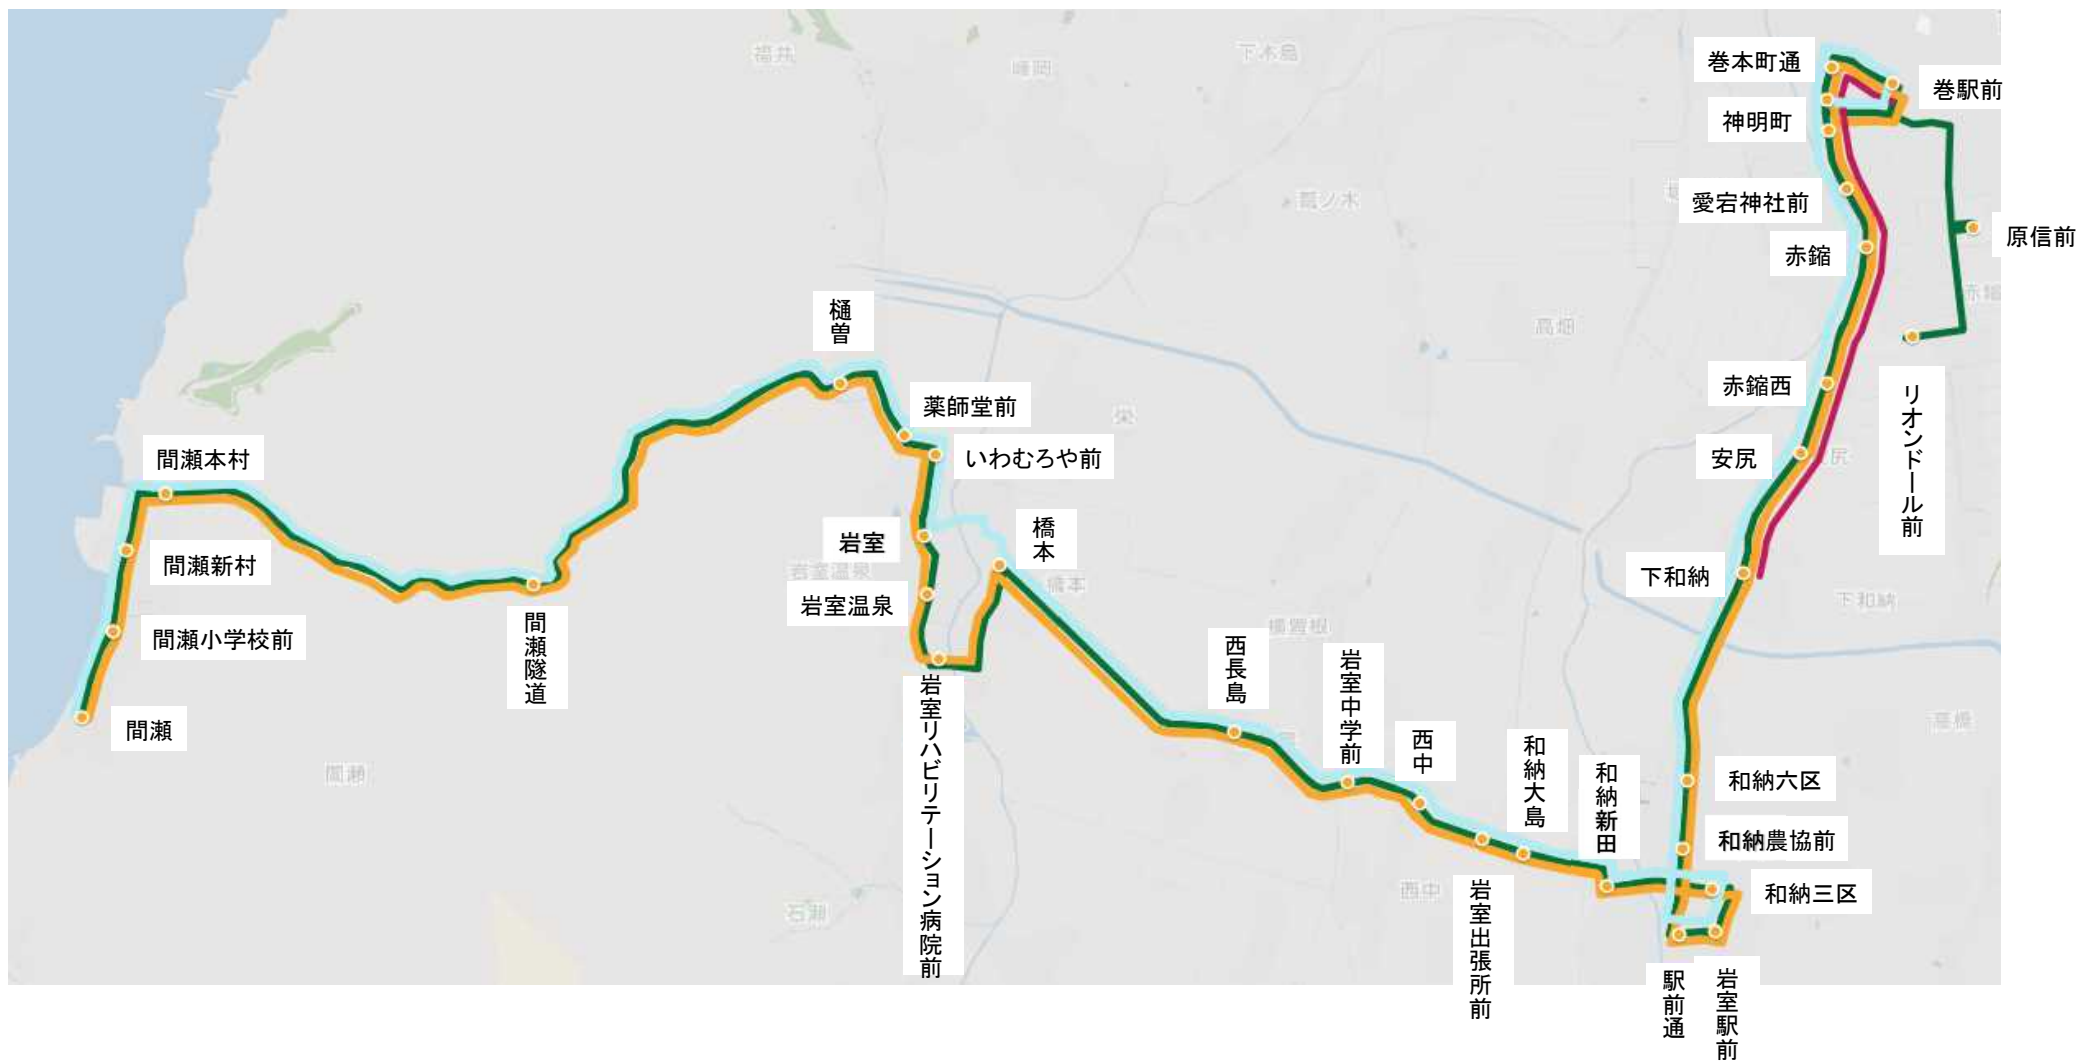

巻駅前～間瀬線 運行系統図

線種	系統番号		区間			距離(往/復・km)		
	5-1		巻駅前	和納	岩室	間瀬	15.9	15.9
	5-2		巻駅前	和納	岩室リハビリテーション病院	間瀬	16.8	16.8
	5-3	リオンドール前	巻駅前	岩室リハビリテーション病院		間瀬	18.7	19.3
	5-4		巻駅前	愛宕神社前		下和納	2.8	-