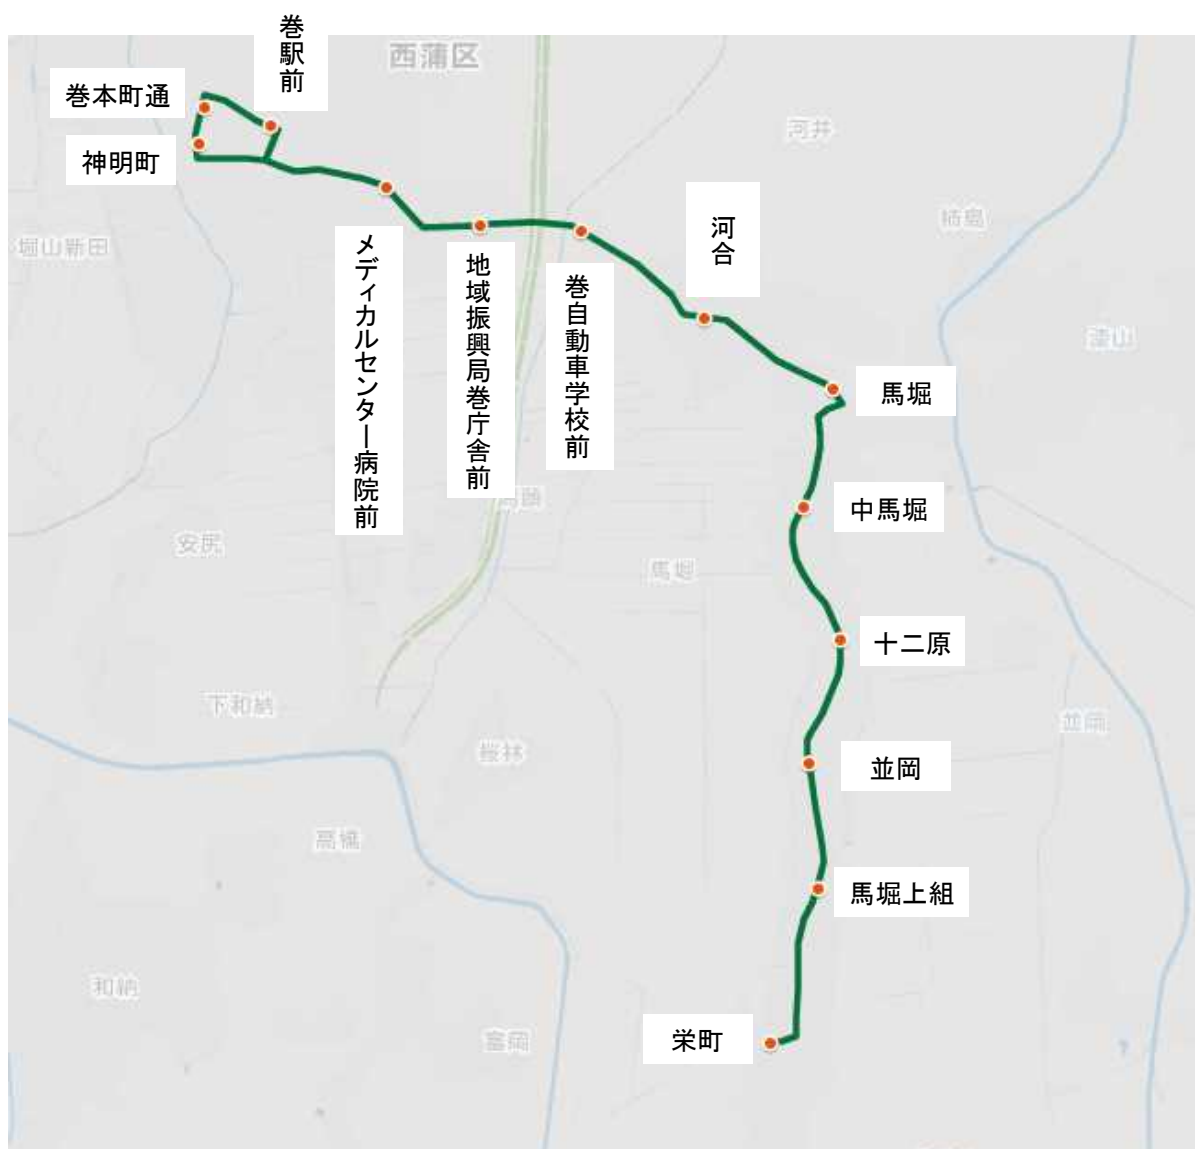

# 栄町～巻駅前 運行系統図

線種	系統番号	区 間			距離(往/復・km)	
■	4	巻駅前	馬堀	栄町	6.5	5.7